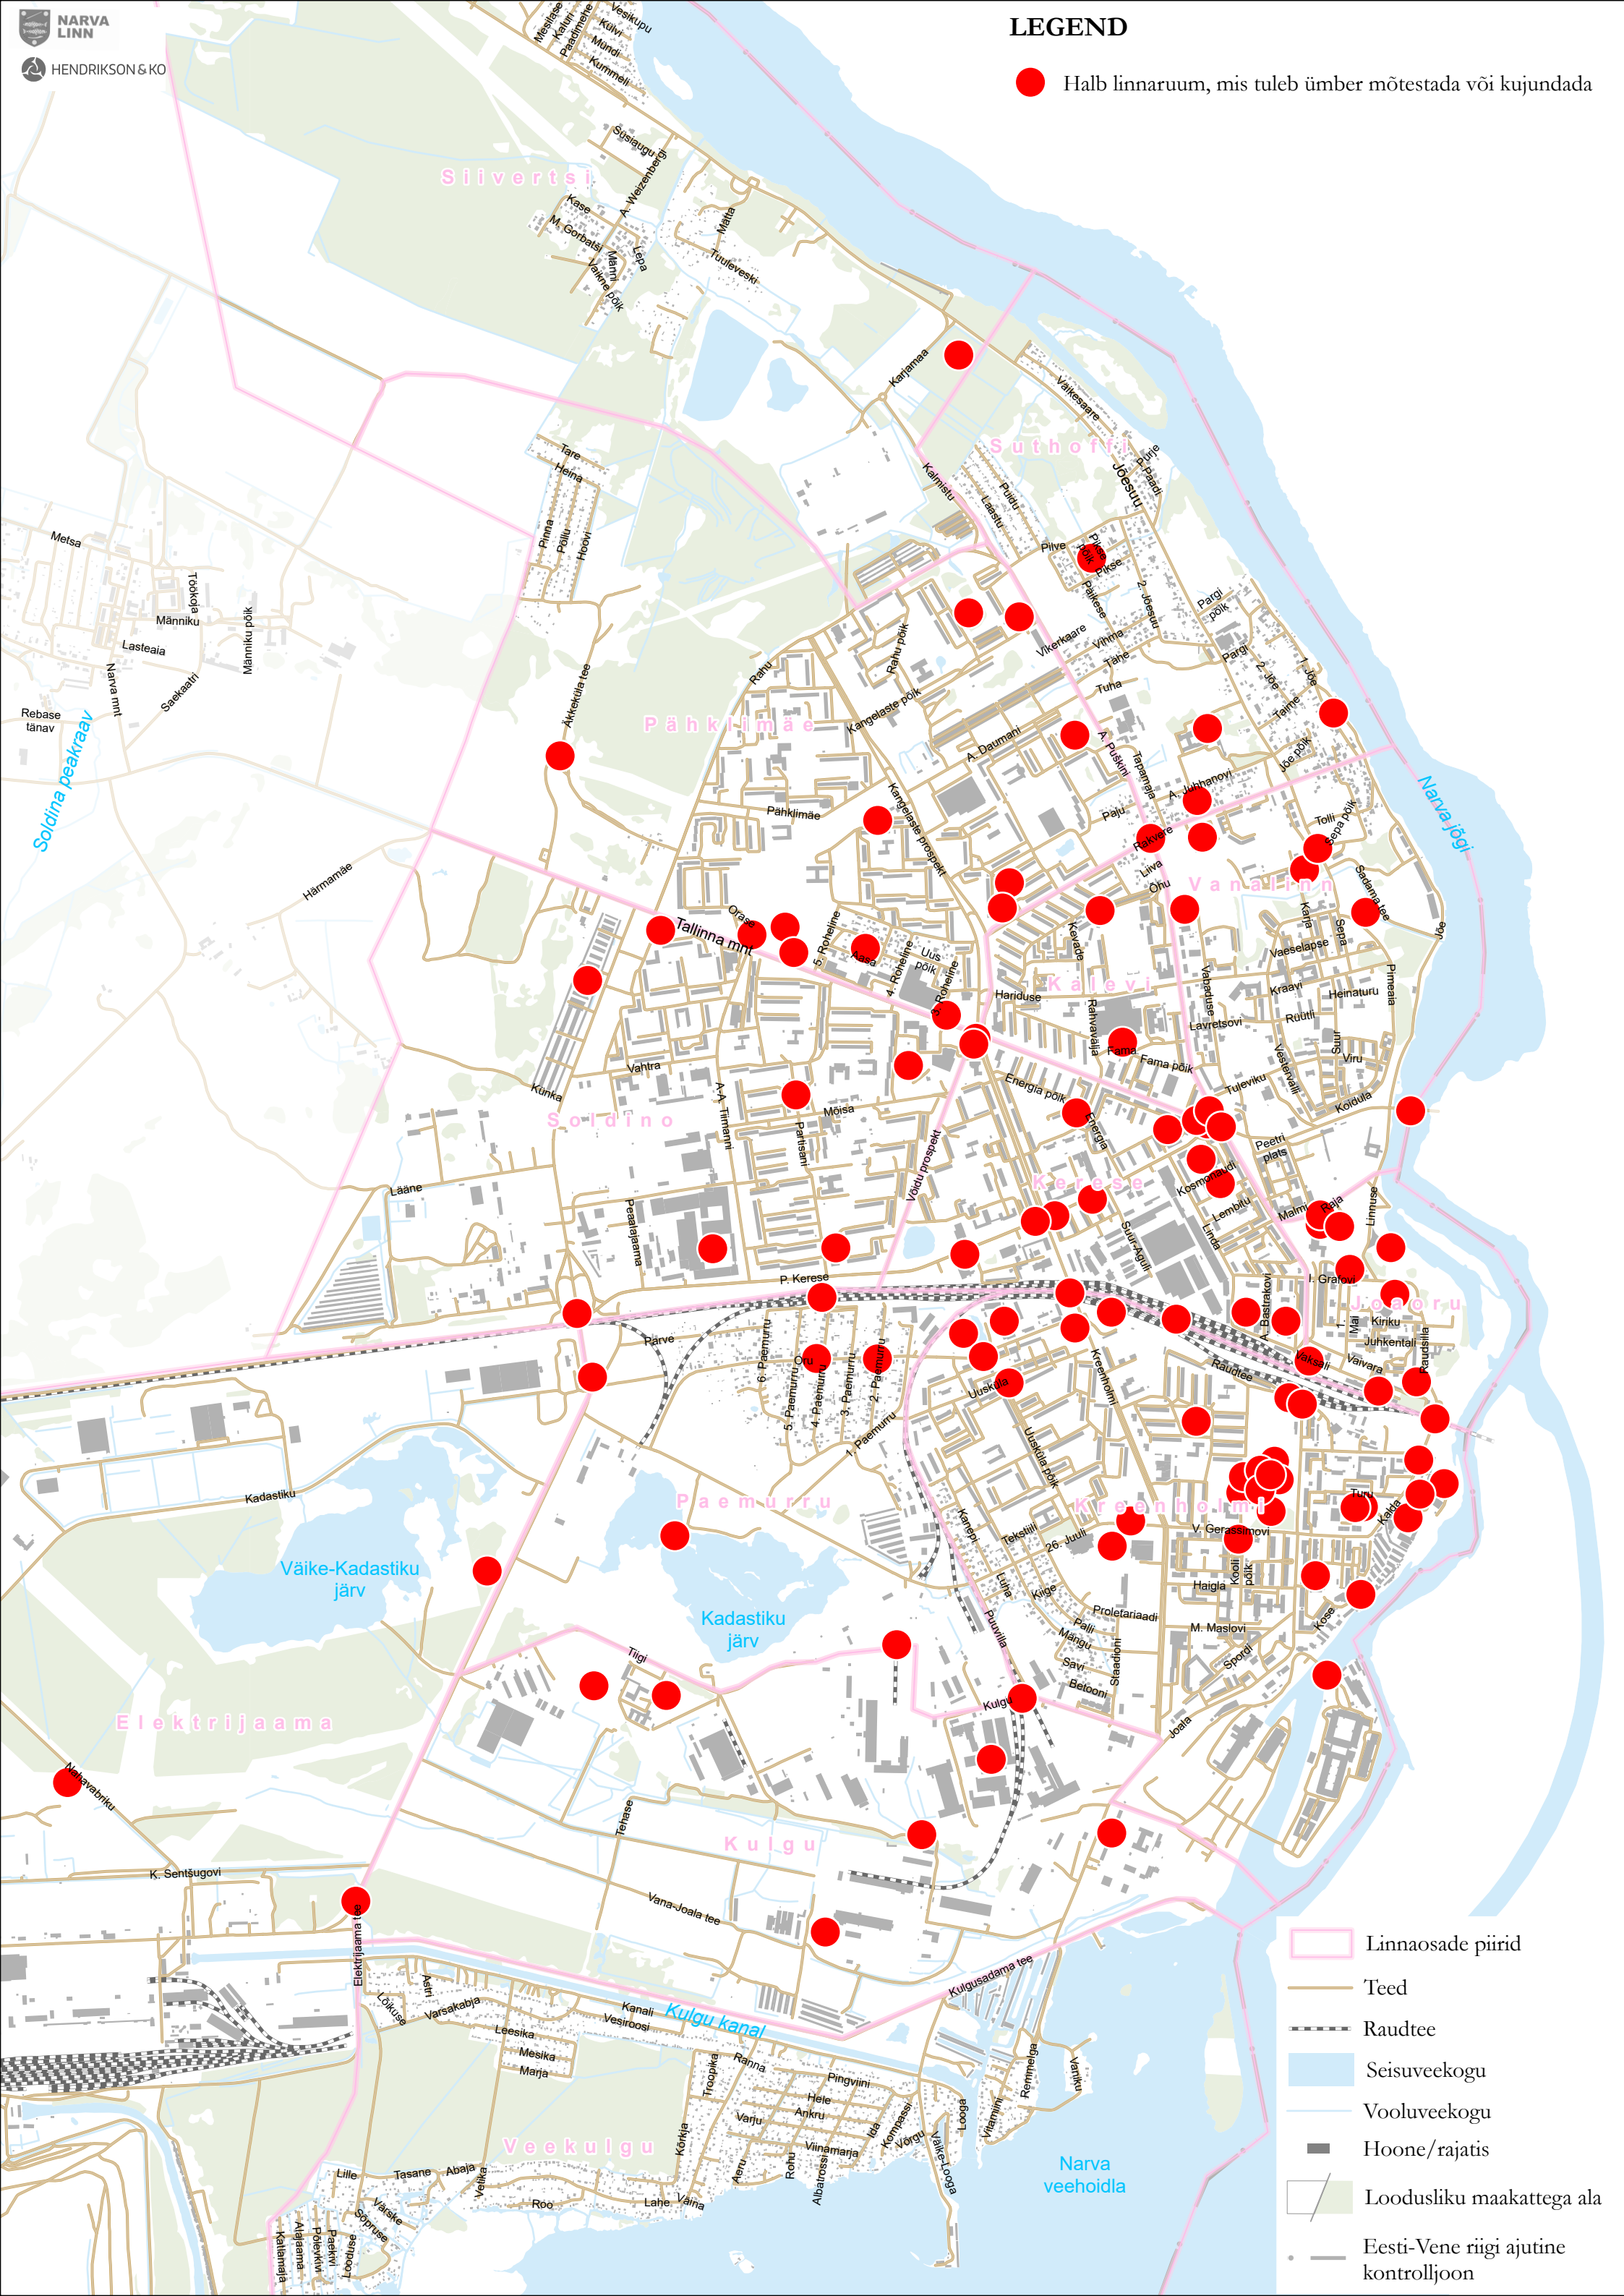

LEGEND

● Halb linnaruum, mis tuleb ümber mõtestada või kujundada

- Linnaosade piirid
- Teed
- Raudtee
- Seisuveekogu
- Vooluveekogu
- Hoone/rajatis
- Loodusliku maakattega ala
- Eesti-Vene riigi ajutine kontrolljoon