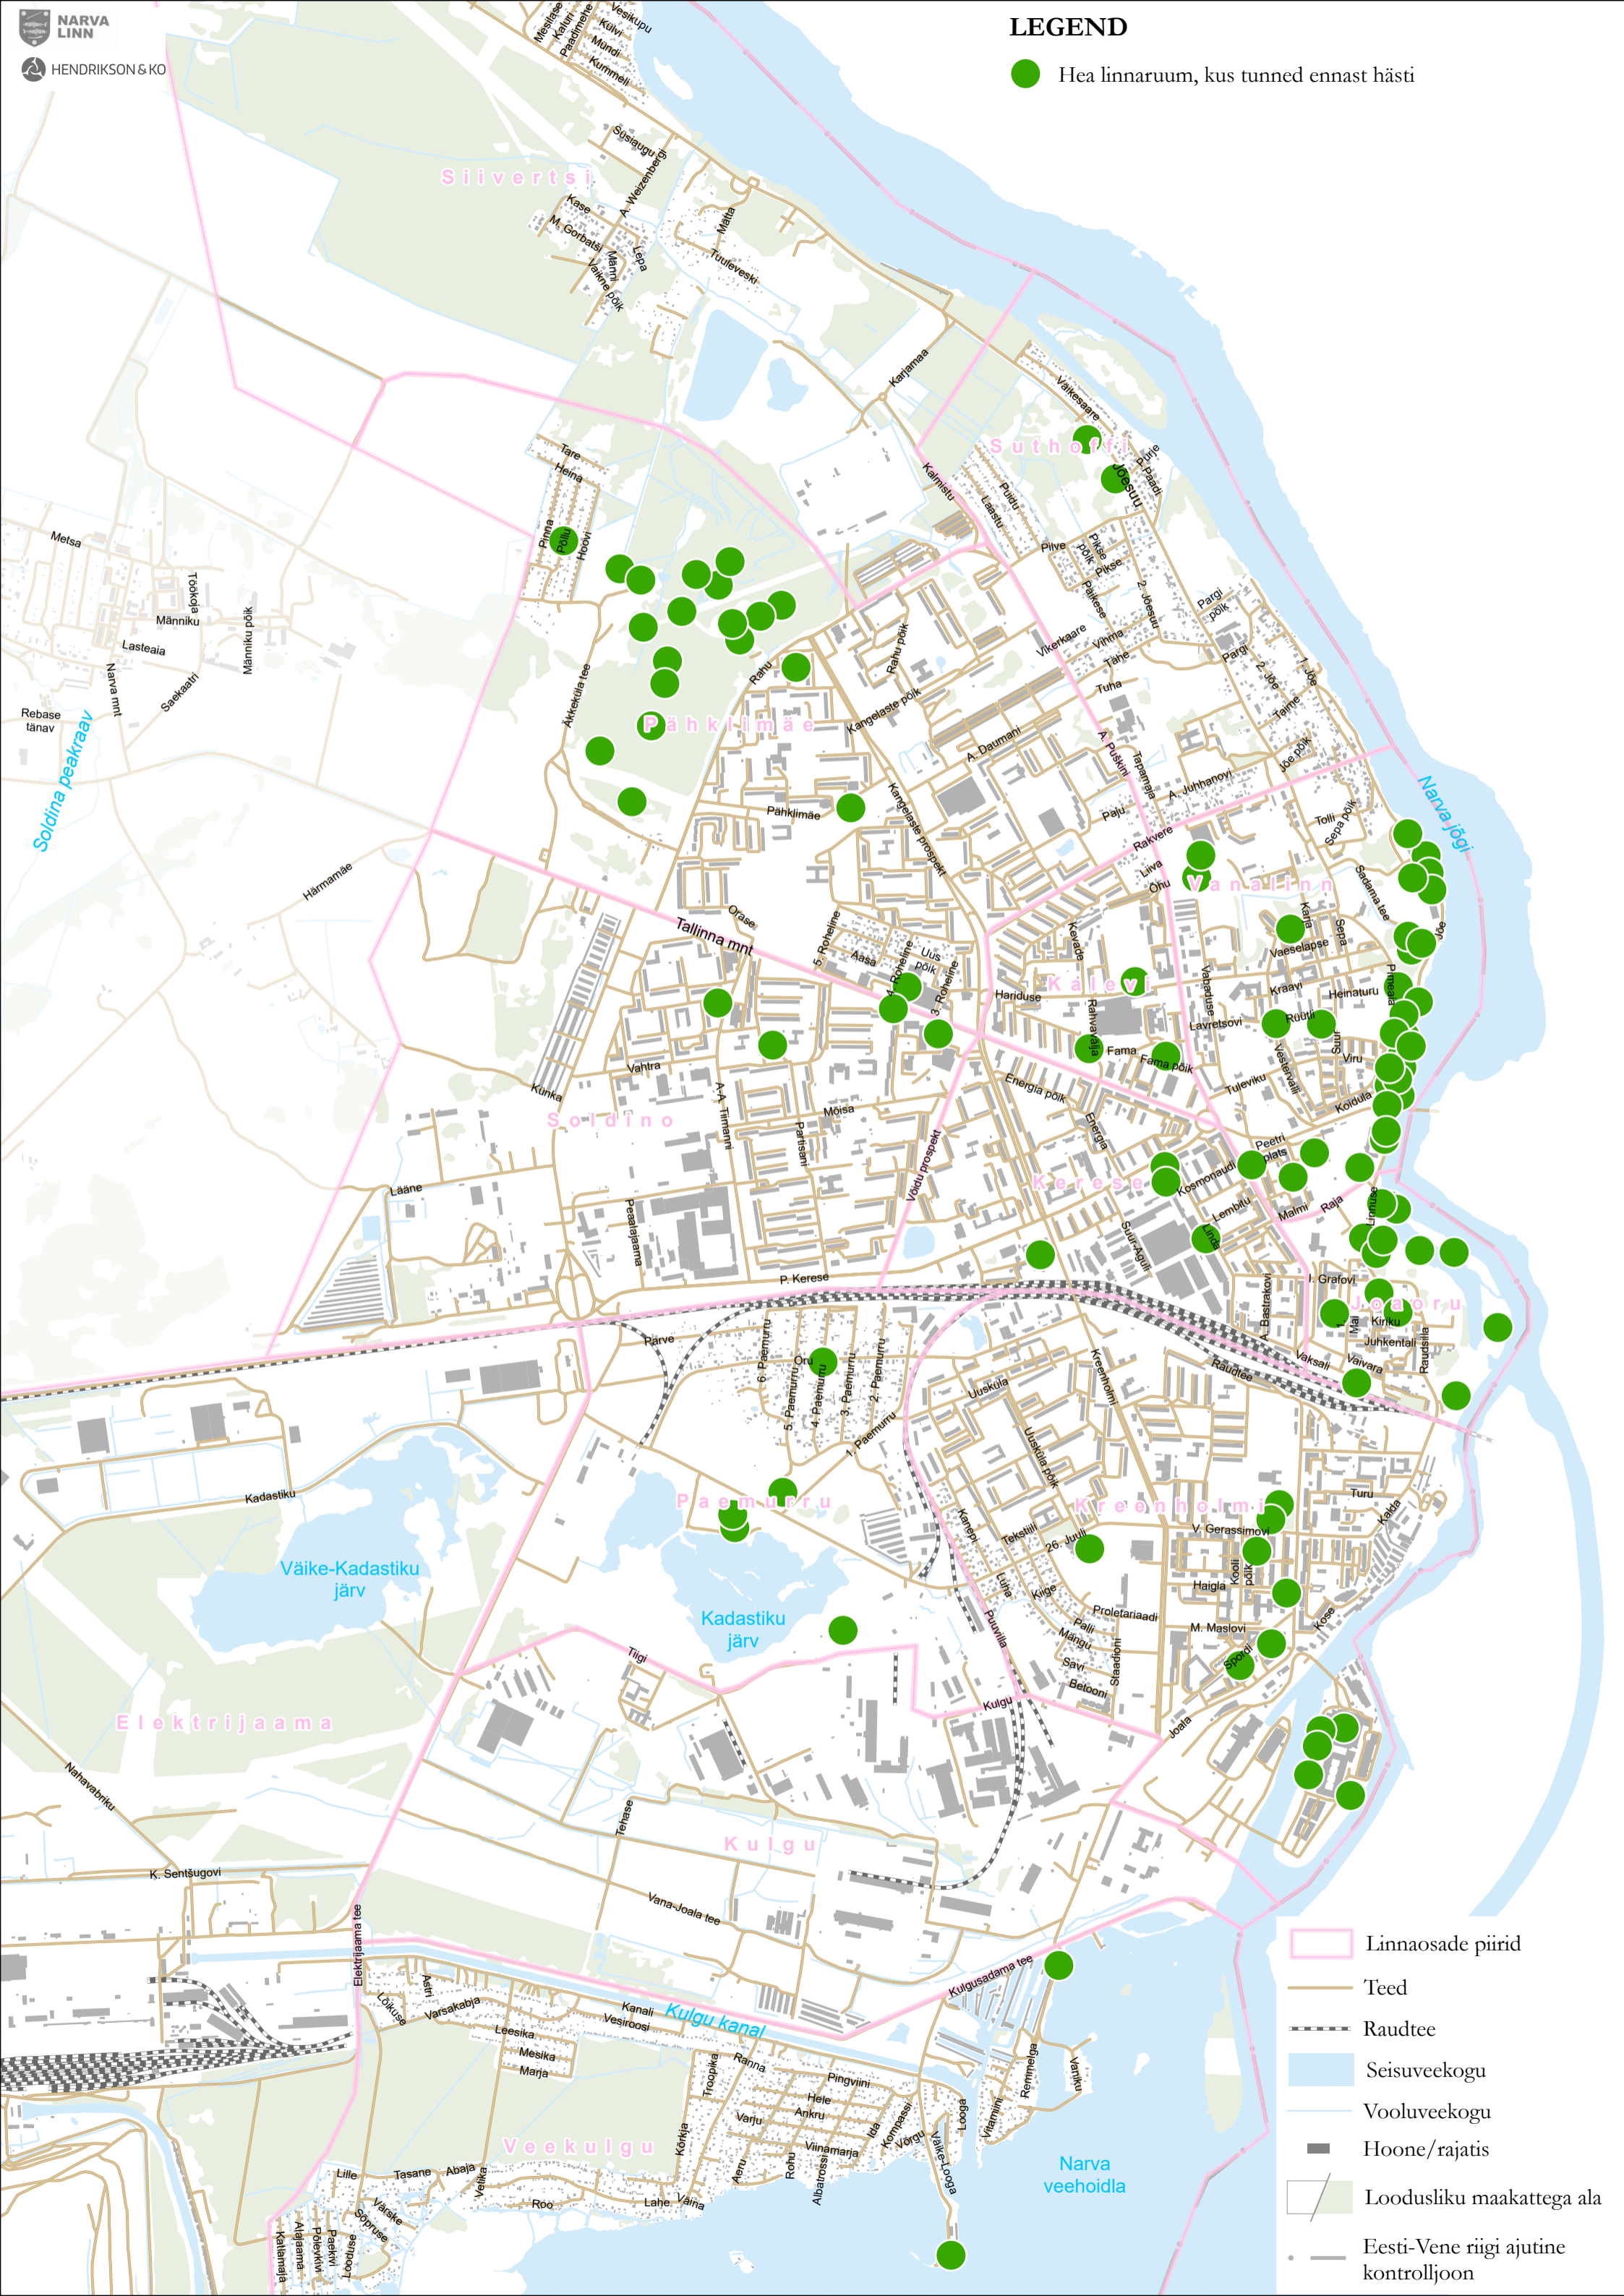

LEGEND

● Hea linnaruum, kus tunded ennast hästi

- Linnaosade piirid
- Teed
- Raudtee
- Seisuveekogu
- Vooluveekogu
- Hoone/rajatis
- Loodusliku maakattega ala
- Eesti-Vene riigi ajutine kontrolljoon